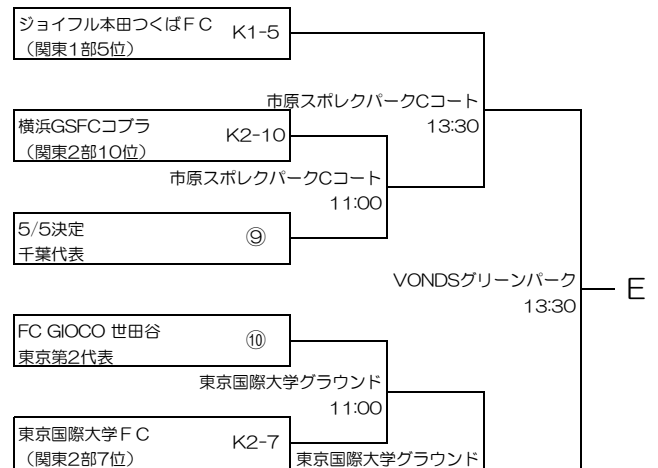

第53回（平成29年度）全国社会人サッカー選手権大会 関東予選 組合せ

2017年3月18日
関東社会人サッカー連盟

6月4日 6月11日 6月18日

6月4日 6月11日 6月18日

- K1-1~10：関東リーグ1部枠
 - K2-1~10：関東リーグ2部枠
 - ①~⑫：都県代表枠
- 埼玉3、東京3、神奈川1、栃木1、茨城1、千葉1、群馬1、山梨1

試合開始時間（原則として）

1会場1試合の場合	13:00	
1会場2試合の場合	第1試合	11:00
	第2試合	13:30