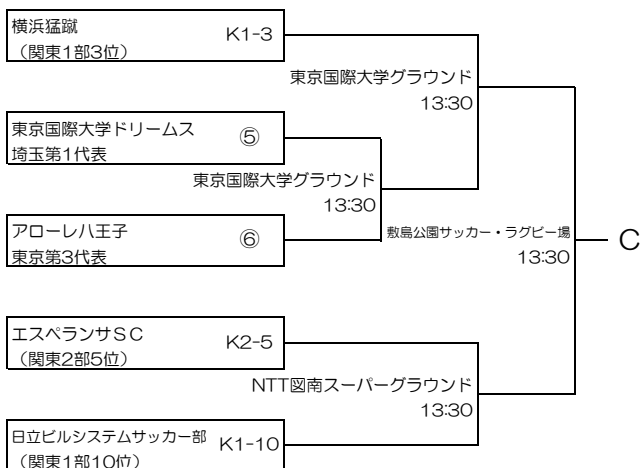

第53回（平成29年度）全国社会人サッカー選手権大会 関東予選 組合せ

2017年3月18日
関東社会人サッカー連盟

6月4日 6月11日 6月18日

6月4日 6月11日 6月18日

- K1-1~10：関東リーグ1部枠
 - K2-1~10：関東リーグ2部枠
 - ①~⑫：都県代表枠
- 埼玉3、東京3、神奈川1、栃木1、茨城1、千葉1、群馬1、山梨1

試合開始時間（原則として）

1会場1試合の場合	13:00	
1会場2試合の場合	第1試合	11:00
	第2試合	13:30