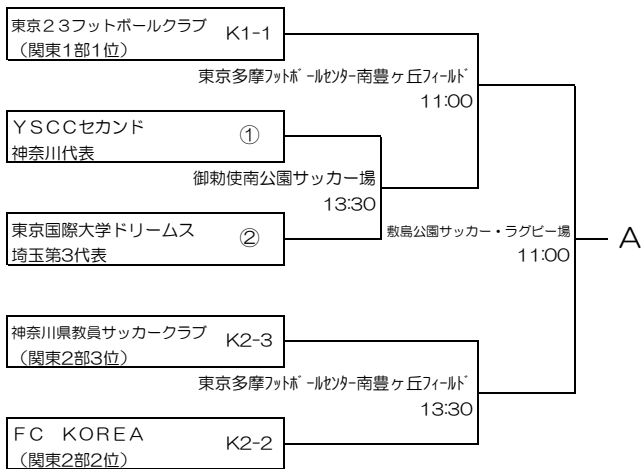

第53回（平成29年度）全国社会人サッカー選手権大会 関東予選 組合せ

2017年3月18日
関東社会人サッカー連盟

6月4日 6月11日 6月18日

6月4日 6月11日 6月18日

- K1-1~10：関東リーグ1部枠
 - K2-1~10：関東リーグ2部枠
 - ①~⑫：都県代表枠
- 埼玉3、東京3、神奈川1、栃木1、茨城1、千葉1、群馬1、山梨1

試合開始時間（原則として）

1会場1試合の場合	13:00	
1会場2試合の場合	第1試合	11:00
	第2試合	13:30