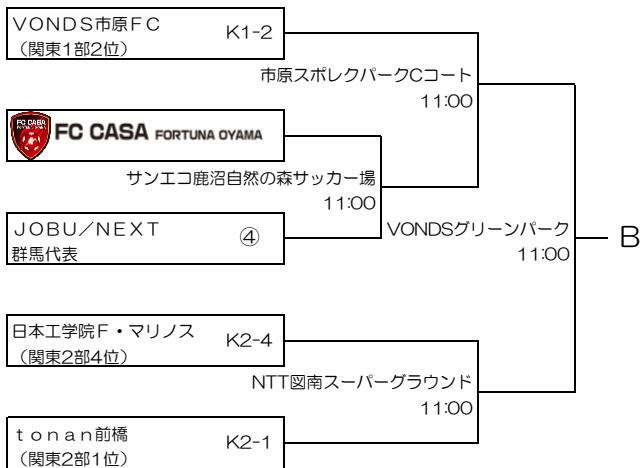

第53回（平成29年度）全国社会人サッカー選手権大会 関東予選 組合せ

2017年3月18日
関東社会人サッカー連盟

6月4日 6月11日 6月18日

6月4日 6月11日 6月18日

- K1-1~10：関東リーグ1部枠
 - K2-1~10：関東リーグ2部枠
 - ①~⑫：都県代表枠
- 埼玉3、東京3、神奈川1、栃木1、茨城1、千葉1、群馬1、山梨1

試合開始時間（原則として）

1会場1試合の場合	13:00	
1会場2試合の場合	第1試合	11:00
	第2試合	13:30