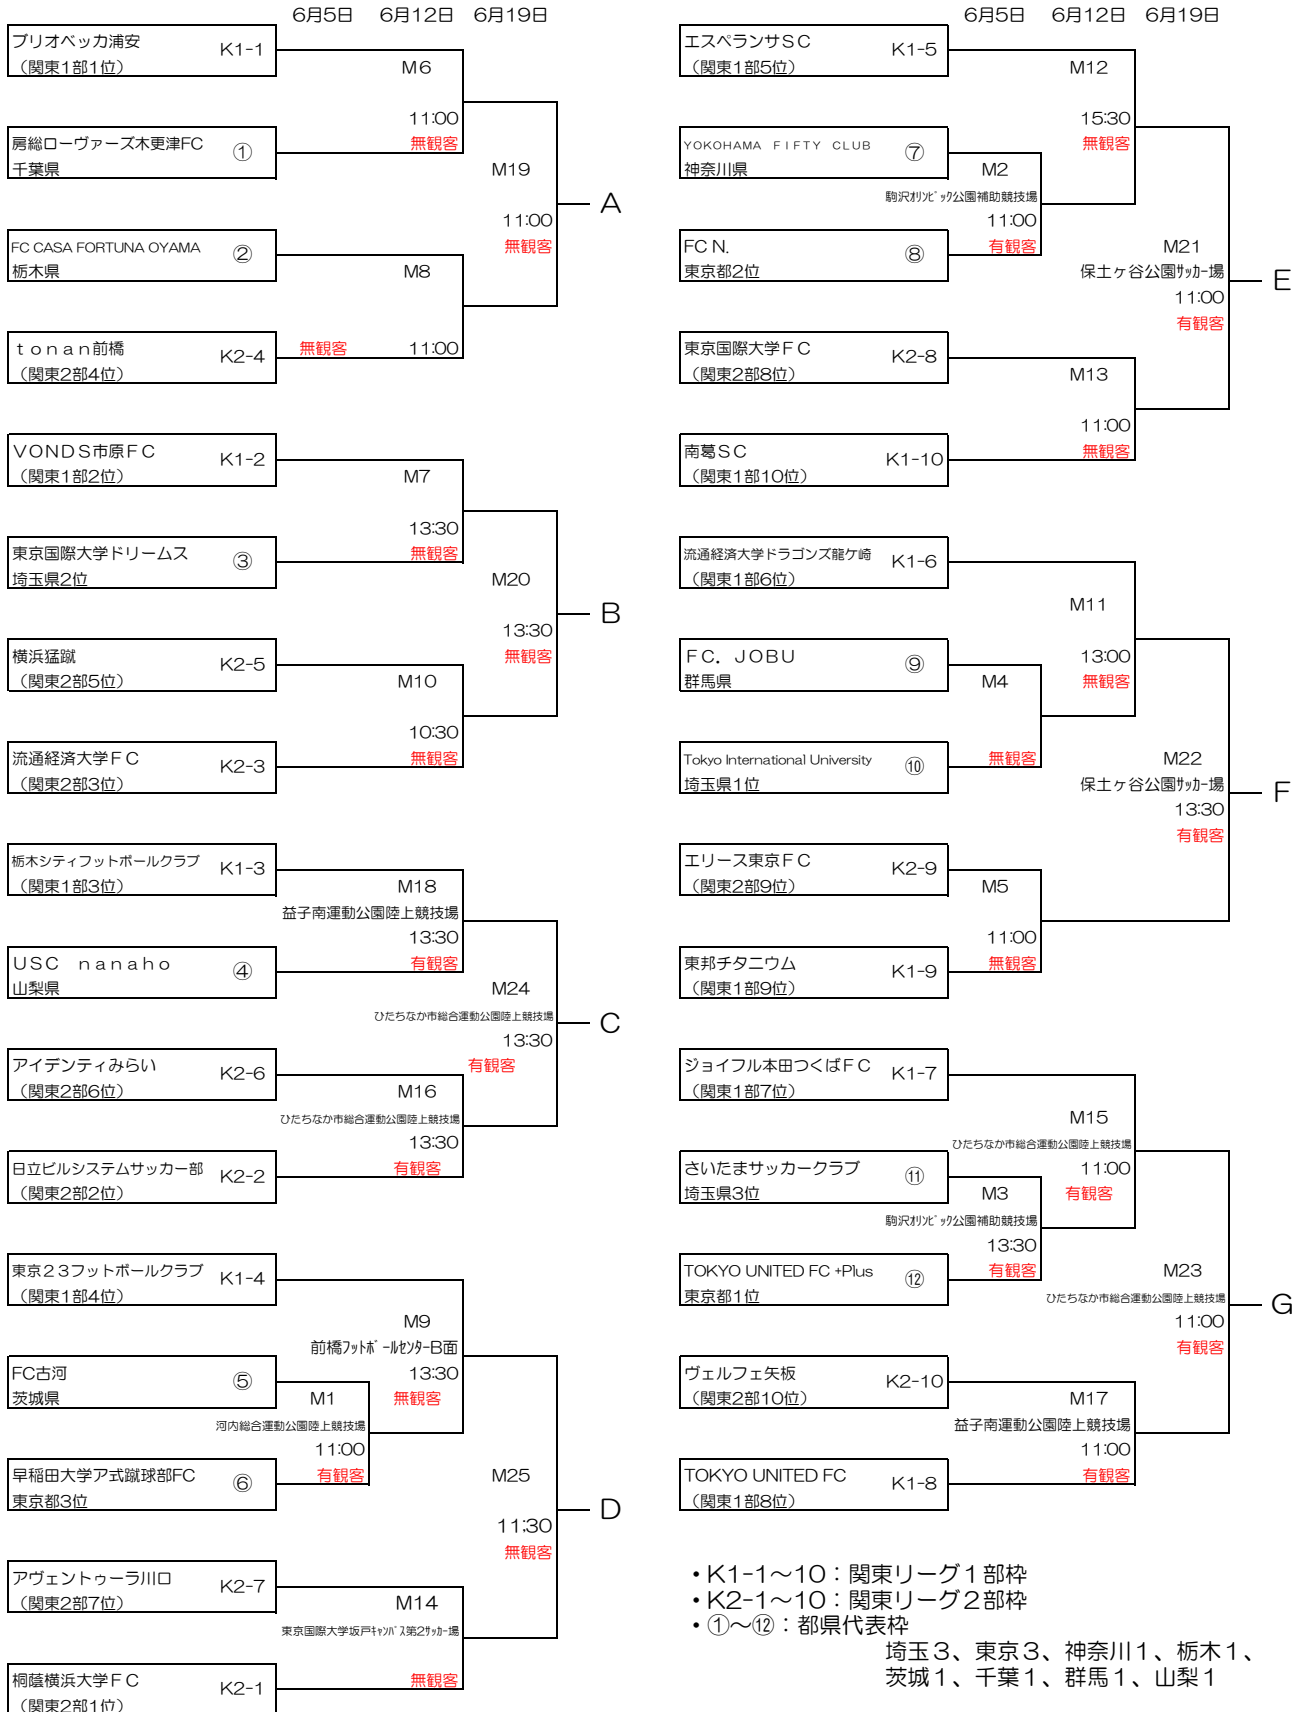

# 第58回（2022年度）全国社会人サッカー選手権大会 関東予選 組合せ

2022年4月25日  
関東社会人サッカー連盟

- K1-1～10：関東リーグ1部枠
  - K2-1～10：関東リーグ2部枠
  - ①～⑫：都県代表枠
- 埼玉3、東京3、神奈川1、栃木1、茨城1、千葉1、群馬1、山梨1

試合開始時間（原則として）

1会場1試合の場合	13:00	
1会場2試合の場合	第1試合	11:00
	第2試合	13:30