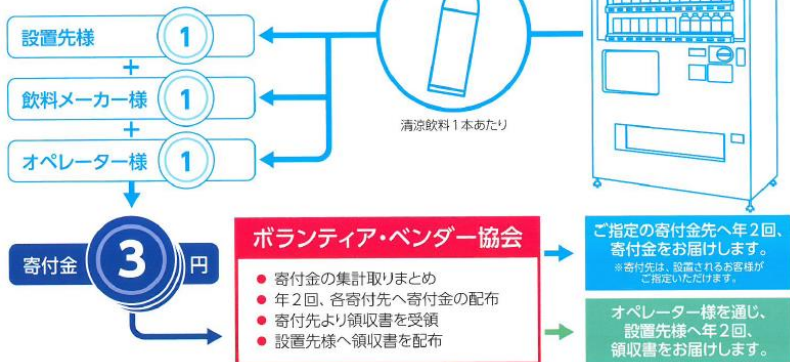

※設置先様での特別な事務負担はありません。

※設置メーカーは選択できます。
一部オペレーターは、ブランドMIXも可能です。
※設置者様のご負担は自動販売機電気代のみ。
※寄付金は、全て自販機オペレーターを通じて骨髄バンクへお届けします。

1販売につき寄付金 計 3円

ボランティア・ベンダー協会

特定非営利活動法人
スポーツアカデミーCASA

All for OYAMA
～マチを赤く染めよう～

障がいがあっても、一生懸命にボールを追いかける事を伝えていく！