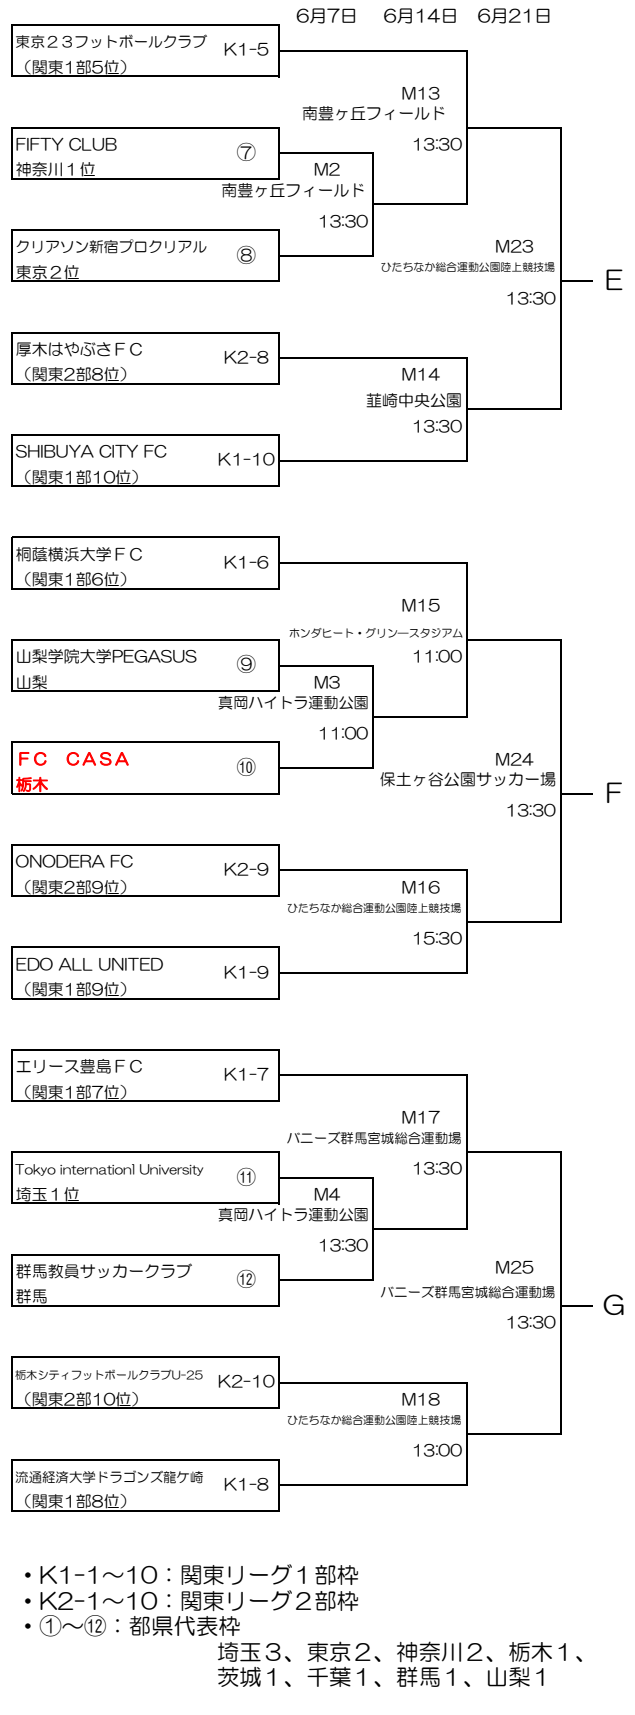

# 第62回（2026年度）全国社会人サッカー選手権大会 関東予選 組合せ

2026年5月24日  
関東社会人サッカー連盟

- K1-1～10：関東リーグ1部枠
  - K2-1～10：関東リーグ2部枠
  - ①～⑫：都県代表枠
- 埼玉3、東京2、神奈川2、栃木1、茨城1、千葉1、群馬1、山梨1

	6月7日	6月14日	6月21日
東京国際大学第2グラウンド		●	▲
ひたちなか総合運動公園陸上競技場		●3	●
南豊ヶ丘フィールド	●	●	●
保土ヶ谷公園サッカー場			●
ハニース群馬宮城総合運動場		●	●
真岡ハイトラ運動公園陸上競技場	●		
ホンダヒート・グリーンスタジアム		●	
市原スポレクパークD		●1	
蕨崎中央公園陸上競技場		●	

試合開始時間（原則として）

1会場1試合の場合	13:00	
1会場2試合の場合	第1試合	11:00
	第2試合	13:30